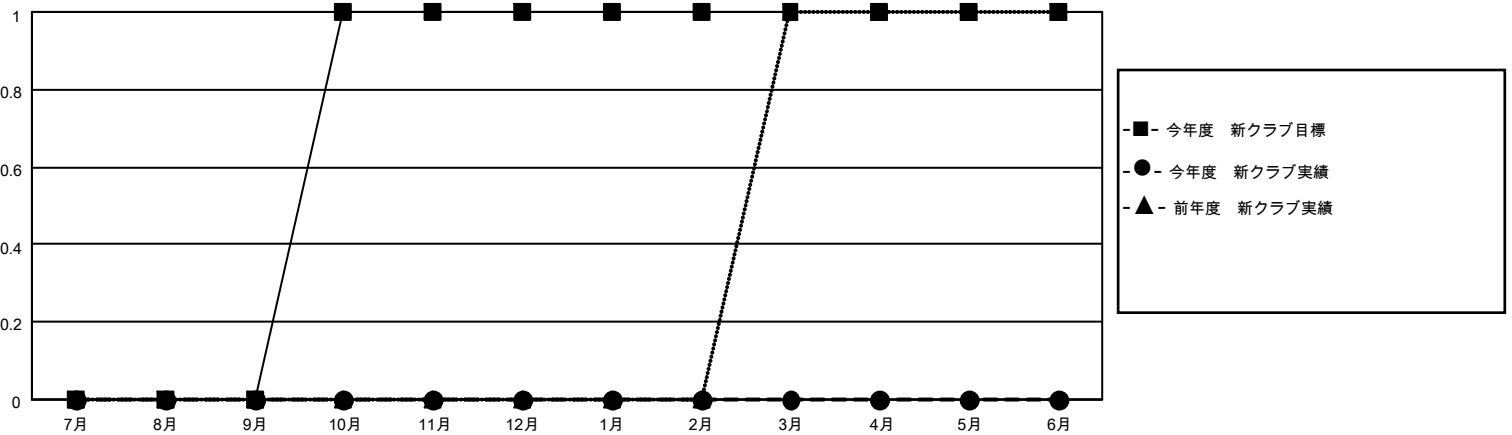

MONTHLY MEMBERSHIP PROGRESS REPORT

District 337 B

Results as of: 4/30/2026

GMT:

地域 JAPAN

GMT会則地域

クラブ				名			
結果: 2025-2026				結果: 2025-2026			
四半期	新クラブ目標	新クラブ	解散クラブ	四半期	会員純増目標	会員増強実績	退会者(転籍を含む)実際
7月/8月/9月	0	0	0	7月/8月/9月	50	50	43
10月/11月/12月	1	0	0	10月/11月/12月	76	19	20
1月/2月/3月	0	0	0	1月/2月/3月	65	27	24
4月/5月/6月	0	0	0	4月/5月/6月	30	11	17

新クラブ目標及び実績累計