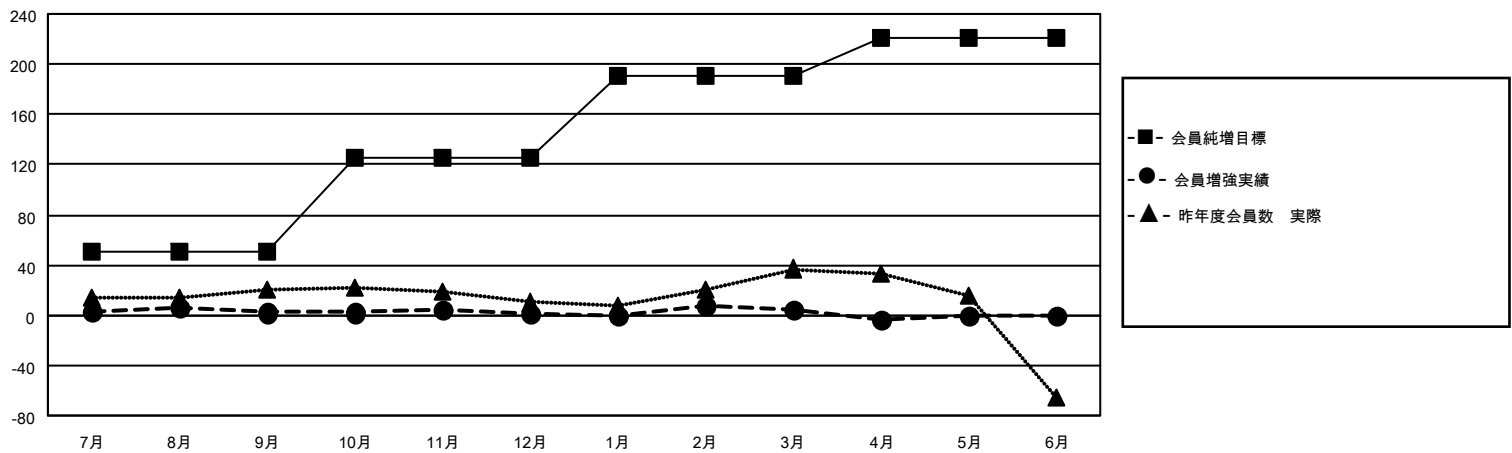

# MONTHLY MEMBERSHIP PROGRESS REPORT

District 337 B

Results as of: 4/30/2026

GMT:

地域 JAPAN

GMT会則地域

クラブ				名			
結果: 2025-2026				結果: 2025-2026			
四半期	新クラブ目標	新クラブ	解散クラブ	四半期	会員純増目標	会員増強実績	退会者(転籍を含む)実際
7月/8月/9月	0	0	0	7月/8月/9月	50	50	43
10月/11月/12月	1	0	0	10月/11月/12月	76	19	20
1月/2月/3月	0	0	0	1月/2月/3月	65	27	24
4月/5月/6月	0	0	0	4月/5月/6月	30	11	17

新クラブ目標及び実績累計

会員目標及び実績累計

解散クラブ: 0	40 CLUBS OF 57 一名以上の新会員を登録	男女別 男性 1,658 (80.96%) 女性 390 (19.04%)
退会者 物故会員 9 クラブ解散 0 その他 95 合計 104	<a href="#">会員累計データを見るには、ここをクリック</a>	世帯主/家族会員合計 380 国際会費半額の家族会員 205